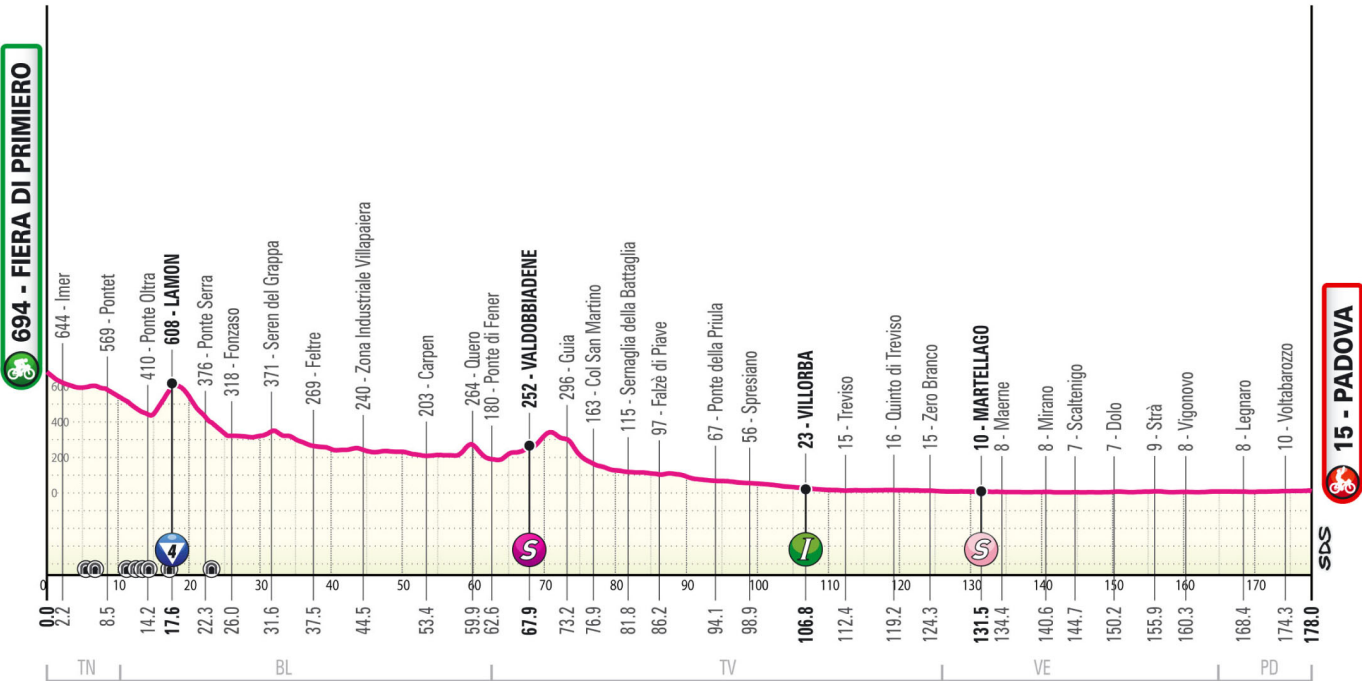

Tappa
18
cronotabella

FIERA DI PRIMIERO - PADOVA

km 178

giovedì 23 maggio 2024

D = 550 m

Quota			DISTANZE			ORA DI PASSAGGIO			
			par- ziali	per- corse	da per- correre	media km/ora			
						46	44	42	
PROVINCIA DI TRENTO									
>>>>>									
	713	FIERA DI PRIMIERO	↑ Start Village	1.9			13.05	13.05	13.05
	694	FIERA DI PRIMIERO	↑ km 0	0.0	0.0	178.0	13.10	13.10	13.10
	644	Imer	↑ ss.50	2.2	2.2	175.8	13.12	13.13	13.13
	620	galleria	↑ 219m	3.5	5.7	172.3	13.17	13.17	13.17
	597	galleria	↑ 121m	1.8	7.5	170.5	13.19	13.19	13.20
	569	Pontet	↑ ss.50	1.0	8.5	169.5	13.20	13.20	13.21
PROVINCIA DI BELLUNO									
	596	galleria	↑ 1231m	0.5	9.0	169.0	13.21	13.22	13.22
	503	galleria	↑ 770m	1.5	10.5	167.5	13.23	13.24	13.24
	485	galleria	↑ 660m	0.9	11.4	166.6	13.24	13.25	13.25
	438	galleria	↑ 600m	1.9	13.3	164.7	13.26	13.27	13.28
	410	Ponte Oltra	↔ v.Oltra	0.9	14.2	163.8	13.28	13.28	13.29
	570	galleria	↑ 50m	2.8	17.0	161.0	13.35	13.36	13.38
	608	Lamon	↔ P.3 Novembre-sp.19	0.6	17.6	160.4	13.36	13.38	13.39
	376	Ponte Serra	↔ ss.50	4.7	22.3	155.7	13.42	13.44	13.46
	380	galleria	↑ 829m	0.9	23.2	154.8	13.43	13.45	13.47
	318	Fonzaso	↑ sp.12	2.8	26.0	152.0	13.47	13.49	13.51
	371	Seren del Grappa	↔ v.Feltre	5.6	31.6	146.4	13.55	13.57	14.00
	269	Feltre	↔ sr.348	5.9	37.5	140.5	14.02	14.05	14.08
	240	Zona Industriale Villapaiera	↔ v.Camp Lonc - sr.348	7.0	44.5	133.5	14.11	14.14	14.17
	203	Carpen	↑ sr.348	8.9	53.4	124.6	14.22	14.26	14.30
	264	Quero	↔ v.Nazionale-sr.348	6.5	59.9	118.1	14.31	14.35	14.40
	180	Ponte di Fener	↔ sp.32	2.7	62.6	115.4	14.35	14.39	14.44
PROVINCIA DI TREVISO									
	252	Valdobbiadene	↑ v.Garibaldi-sp.26	5.3	67.9	110.1	14.42	14.47	14.52
	296	Guia	↔ sp.152	5.3	73.2	104.8	14.50	14.55	15.01
	163	Col San Martino	↔ sp.52	3.7	76.9	101.1	14.55	15.00	15.06
	115	Sernaglia della Battaglia	↑ v.Trevigiana	4.9	81.8	96.2	15.01	15.06	15.12
	97	Falzé di Piave	↔ sp.34	4.4	86.2	91.8	15.06	15.12	15.18
	67	Ponte della Priula	↔ ss.13	7.9	94.1	83.9	15.16	15.22	15.29
	56	Spresiano	↑ ss.13	4.8	98.9	79.1	15.22	15.28	15.35
	23	Villorba	↑ v.d.Repubblica	7.9	106.8	71.2	15.31	15.38	15.46
	15	Treviso	↑ v.d.Repubblica	5.6	112.4	65.6	15.38	15.45	15.53
	16	Quinto di Treviso	↑ sr.515	6.8	119.2	58.8	15.48	15.55	16.04
	15	Zero Branco	↔ v.4 Novembre	5.1	124.3	53.7	15.54	16.02	16.10
PROVINCIA DI VENEZIA									
	10	Martellago	↑ sp.36	7.2	131.5	46.5	16.03	16.11	16.20
	8	Maerne	↑ sp.36	2.9	134.4	43.6	16.06	16.15	16.24
	8	Mirano	↑ v.Vittoria-P.Martiri-v.Perara	6.2	140.6	37.4	16.14	16.22	16.32
	7	Scaltenigo	↑ sp.26	4.1	144.7	33.3	16.19	16.28	16.37
	7	Dolo	↔ sr.11	5.5	150.2	27.8	16.25	16.35	16.45
	9	Strà	↔ Villa Pisani-sr.11-sp.20	5.7	155.9	22.1	16.33	16.43	16.53
	8	Vigonovo	↔ v.Roma	4.4	160.3	17.7	16.39	16.49	16.59
PROVINCIA DI PADOVA									
	8	Legnaro	↑ ss.516	8.1	168.4	9.6	16.48	16.59	17.10
	10	Volta Barozzo	↑ ss.516	5.9	174.3	3.7	16.57	17.07	17.19
	15	PADOVA	↑ Prato della Valle	3.7	178.0	0.0	17.02	17.13	17.24

NOTE:

Traguardo Intergiro / Intergiro Sprint

km 106.8 Villorba

Traguardi Volanti / Intermediate Sprints:

km 67.9 Valdobbiadene

km 131.5 Martellago

Gran Premio della Montagna:

km 17.6 - Lamon - m 608 (4ª cat.)

Galleria/Tunnel: km 5.7 - 7.5 - 9 - 10.5 - 11.4 - 13.3 - 17 - 23.2

Passaggio a Livello/Level Crossing: km