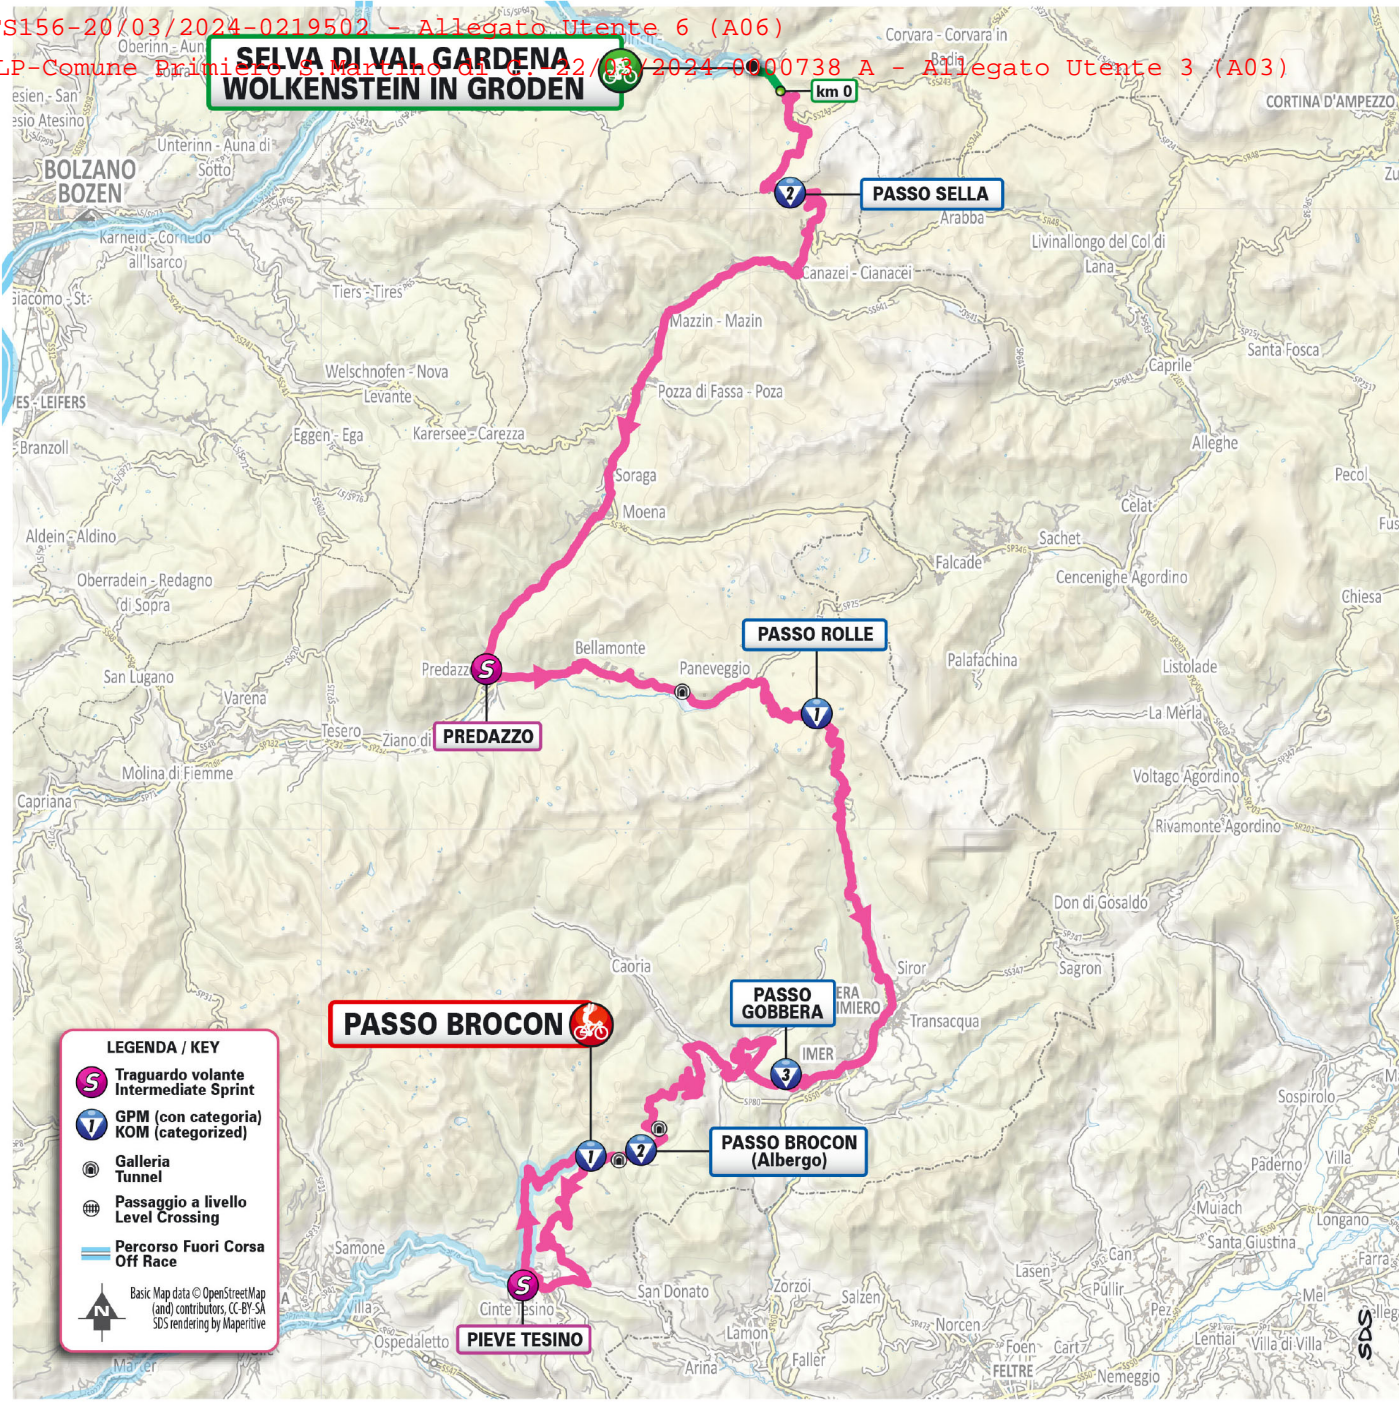

SELVA DI VAL GARDENA WOLKENSTEIN IN GRODEN

LEGENDA / KEY

- Trapianto volante Intermediate Sprint
- GPM (con categoria) KOM (categorized)
- Galleria Tunnel
- Passaggio a livello Level Crossing
- Percorso Fuori Corsa Off Race

Basic Map data © OpenStreetMap (and) contributors, CC-BY-SA
SDS rendering by Maperitive