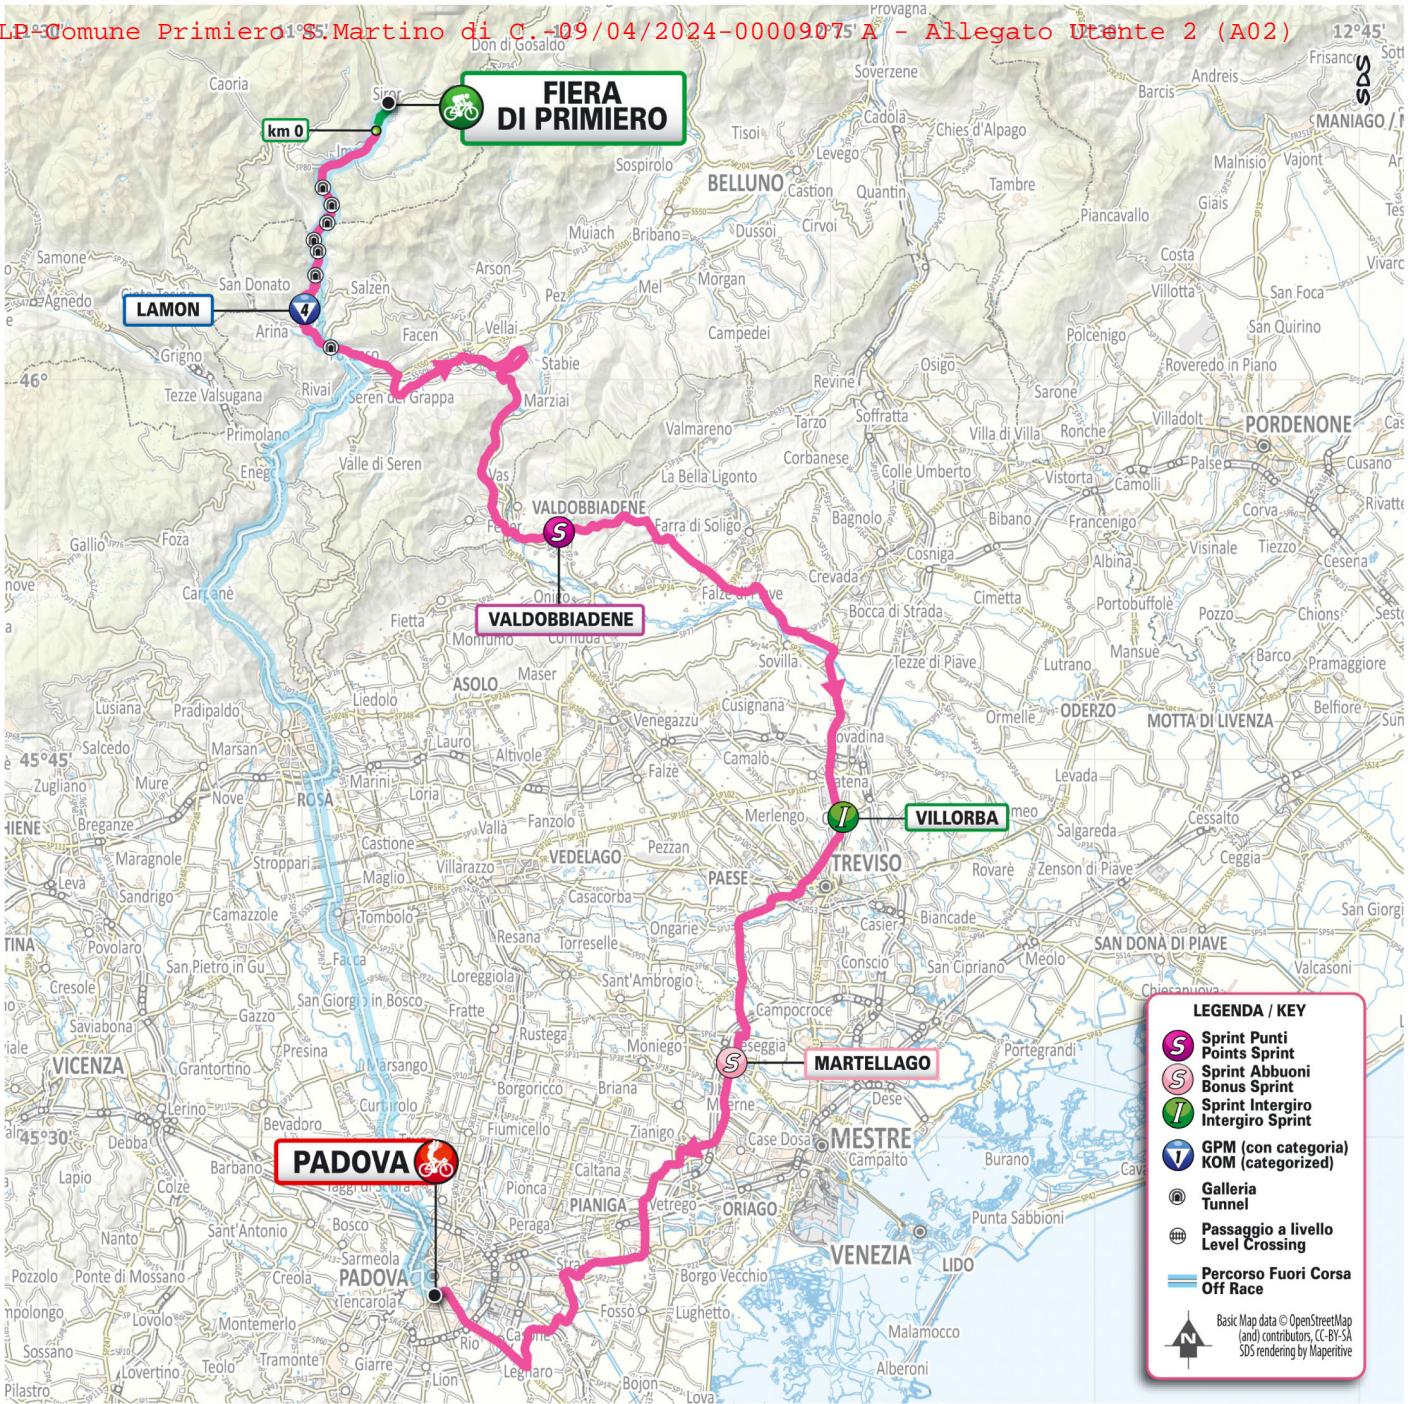

Tappa
18
cronotabella

FIERA DI PRIMIERO - PADOVA

km 178

giovedì 23 maggio 2024

D = 550 m

Quota			DISTANZE			ORA DI PASSAGGIO			
			par- ziali	per- corse	da per- correre	media km/ora			
						46	44	42	
PROVINCIA DI TRENTO									
>>>>>									
	713	FIERA DI PRIMIERO	↑ Start Village	1.9			13.05	13.05	13.05
	694	FIERA DI PRIMIERO	↑ km 0	0.0	0.0	178.0	13.10	13.10	13.10
	644	Imer	↑ ss.50	2.2	2.2	175.8	13.12	13.13	13.13
	620	galleria	↑ 219m	3.5	5.7	172.3	13.17	13.17	13.17
	597	galleria	↑ 121m	1.8	7.5	170.5	13.19	13.19	13.20
	569	Pontet	↑ ss.50	1.0	8.5	169.5	13.20	13.20	13.21
PROVINCIA DI BELLUNO									
	596	galleria	↑ 1231m	0.5	9.0	169.0	13.21	13.22	13.22
	503	galleria	↑ 770m	1.5	10.5	167.5	13.23	13.24	13.24
	485	galleria	↑ 660m	0.9	11.4	166.6	13.24	13.25	13.25
	438	galleria	↑ 600m	1.9	13.3	164.7	13.26	13.27	13.28
	410	Ponte Oltra	↔ v.Oltra	0.9	14.2	163.8	13.28	13.28	13.29
	570	galleria	↑ 50m	2.8	17.0	161.0	13.35	13.36	13.38
	608	Lamon	↔ P.3 Novembre-sp.19	0.6	17.6	160.4	13.36	13.38	13.39
	376	Ponte Serra	↔ ss.50	4.7	22.3	155.7	13.42	13.44	13.46
	380	galleria	↑ 829m	0.9	23.2	154.8	13.43	13.45	13.47
	318	Fonzaso	↑ sp.12	2.8	26.0	152.0	13.47	13.49	13.51
	371	Seren del Grappa	↔ v.Feltre	5.6	31.6	146.4	13.55	13.57	14.00
	269	Feltre	↔ sr.348	5.9	37.5	140.5	14.02	14.05	14.08
	240	Zona Industriale Villapaiera	↔ v.Camp Lonc - sr.348	7.0	44.5	133.5	14.11	14.14	14.17
	203	Carpen	↑ sr.348	8.9	53.4	124.6	14.22	14.26	14.30
	264	Quero	↔ v.Nazionale-sr.348	6.5	59.9	118.1	14.31	14.35	14.40
	180	Ponte di Fener	↔ sp.32	2.7	62.6	115.4	14.35	14.39	14.44
PROVINCIA DI TREVISO									
	252	Valdobbiadene	↑ v.Garibaldi-sp.26	5.3	67.9	110.1	14.42	14.47	14.52
	296	Guia	↔ sp.152	5.3	73.2	104.8	14.50	14.55	15.01
	163	Col San Martino	↔ sp.52	3.7	76.9	101.1	14.55	15.00	15.06
	115	Sernaglia della Battaglia	↑ v.Trevigiana	4.9	81.8	96.2	15.01	15.06	15.12
	97	Falzé di Piave	↔ sp.34	4.4	86.2	91.8	15.06	15.12	15.18
	67	Ponte della Priula	↔ ss.13	7.9	94.1	83.9	15.16	15.22	15.29
	56	Spresiano	↑ ss.13	4.8	98.9	79.1	15.22	15.28	15.35
	23	Villorba	↑ v.d.Repubblica	7.9	106.8	71.2	15.31	15.38	15.46
	15	Treviso	↑ v.d.Repubblica	5.6	112.4	65.6	15.38	15.45	15.53
	16	Quinto di Treviso	↑ sr.515	6.8	119.2	58.8	15.48	15.55	16.04
	15	Zero Branco	↔ v.4 Novembre	5.1	124.3	53.7	15.54	16.02	16.10
PROVINCIA DI VENEZIA									
	10	Martellago	↑ sp.36	7.2	131.5	46.5	16.03	16.11	16.20
	8	Maerne	↑ sp.36	2.9	134.4	43.6	16.06	16.15	16.24
	8	Mirano	↑ v.Vittoria-P.Martiri-v.Perara	6.2	140.6	37.4	16.14	16.22	16.32
	7	Scaltenigo	↑ sp.26	4.1	144.7	33.3	16.19	16.28	16.37
	7	Dolo	↔ sr.11	5.5	150.2	27.8	16.25	16.35	16.45
	9	Strà	↔ Villa Pisani-sr.11-sp.20	5.7	155.9	22.1	16.33	16.43	16.53
	8	Vigonovo	↔ v.Roma	4.4	160.3	17.7	16.39	16.49	16.59
PROVINCIA DI PADOVA									
	8	Legnaro	↑ ss.516	8.1	168.4	9.6	16.48	16.59	17.10
	10	Volta Barozzo	↑ ss.516	5.9	174.3	3.7	16.57	17.07	17.19
	15	PADOVA	↑ Prato della Valle	3.7	178.0	0.0	17.02	17.13	17.24

NOTE:

Traguardo Intergiro / Intergiro Sprint

km 106.8 Villorba

Traguardi Volanti / Intermediate Sprints:

km 67.9 Valdobbiadene

km 131.5 Martellago

Gran Premio della Montagna:

km 17.6 - Lamon - m 608 (4ª cat.)

Galleria/Tunnel: km 5.7 - 7.5 - 9 - 10.5 - 11.4 - 13.3 - 17 - 23.2

Passaggio a Livello/Level Crossing: km